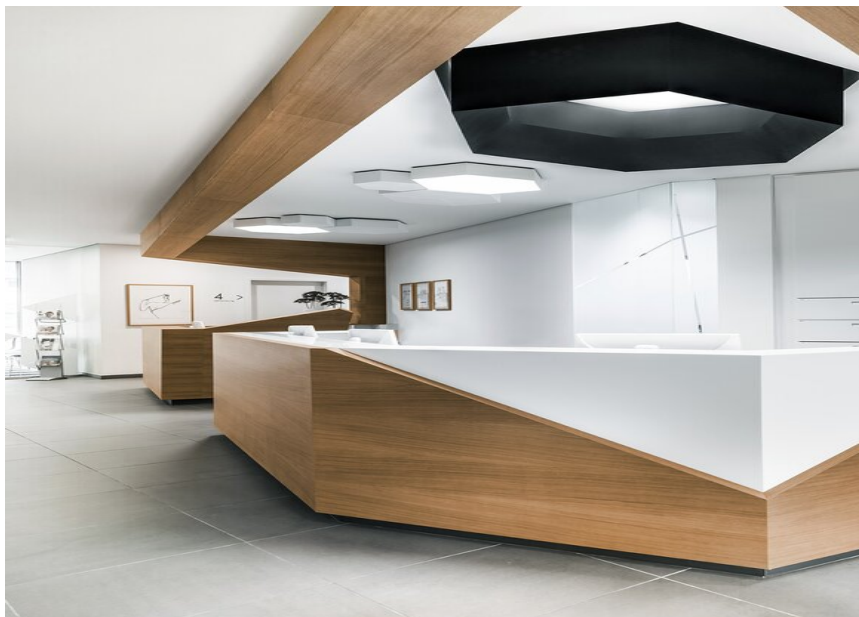

Practice Dr. Kohm & Kollegen

FOTOGRAFO

Thomas A. Berger

ARCHITETTO

herzog. kassel + partner, Karlsruhe

SEDE

Germania