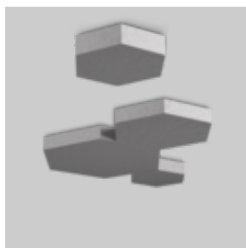

## Prodotti utilizzati

**HEX-O MODULE**  
ceiling single +  
group

**SASSO 60 round**  
recessed 1 lamp