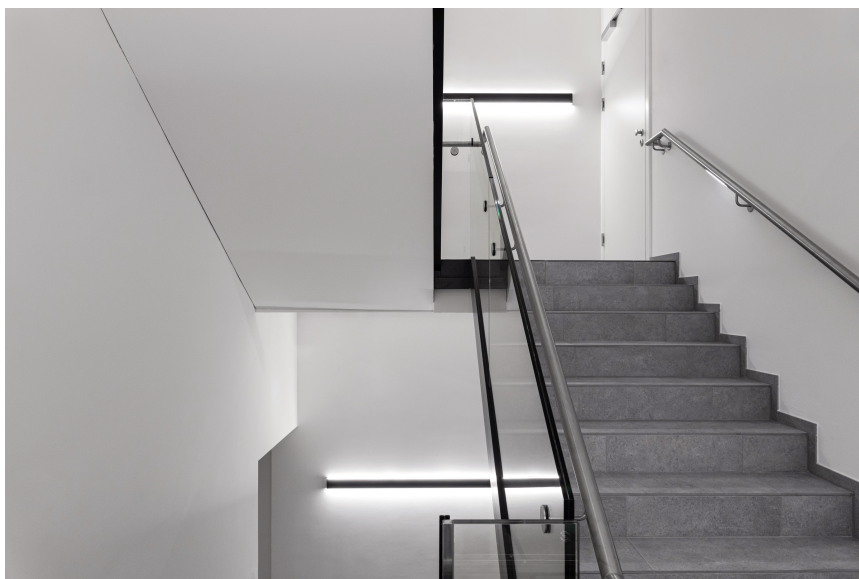

Din Sicherheitstechnik

FOTOGRAFO

Catherine Roider Fotografie

Immagini

ARCHITETTO

Tbd

LIGHTING DESIGN

Tbd

SEDE

Austria