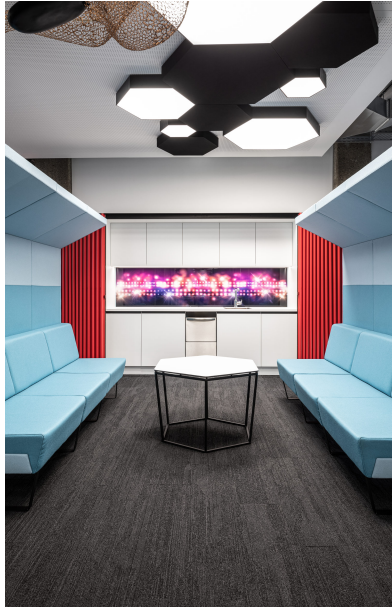

FOTOGRAFO
Erich Sinzinger

ARCHITETTO
Helmut Minixhofer

LIGHTING DESIGN
Helmut Minixhofer

SEDE
Austria

Immagini