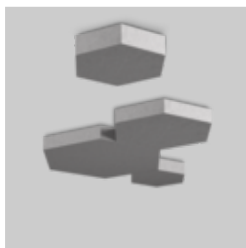

HEX-O MODULE
ceiling single +
group

SASSO 60 round
recessed 1 lamp

Kanzlei Kronberg

FOTOGRAFO

Eun-A Pauly

ARCHITETTO

pauly + fichter

SEDE