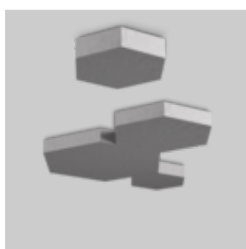

HEX-O MODULE
ceiling single +
group

SASSO 60 round
recessed 1 lamp

Kanzlei Kronberg

FOTOGRAFO

Eun-A Pauly

ARCHITETTO

pauly + fichter

SEDE