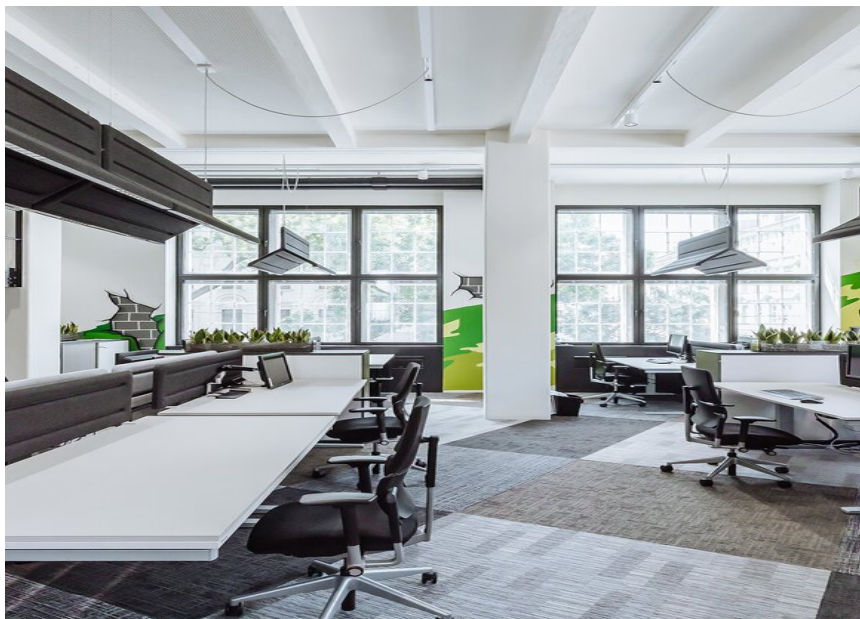

Inter-pool Immobilien GmbH

FOTOGRAFO

Schneider & Schütz GmbH

ARCHITETTO

Inter-pool Immobilien GmbH / Architekt DI
Stephan Kopinits

LIGHTING DESIGN

Inter-pool Immobilien GmbH / Architekt DI
Stephan Kopinits

SEDE

Austria