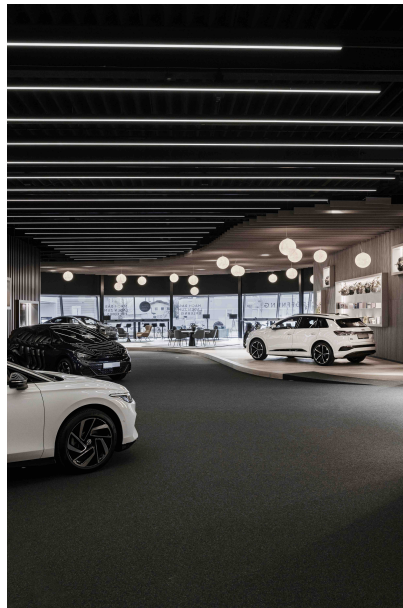

XAL Moon City

FOTOGRAFO
Catherine Roider

ARCHITETTO
Panek Architekten

LIGHTING DESIGN
Found, Lukas Lettner

SEDE
Austria

Immagini