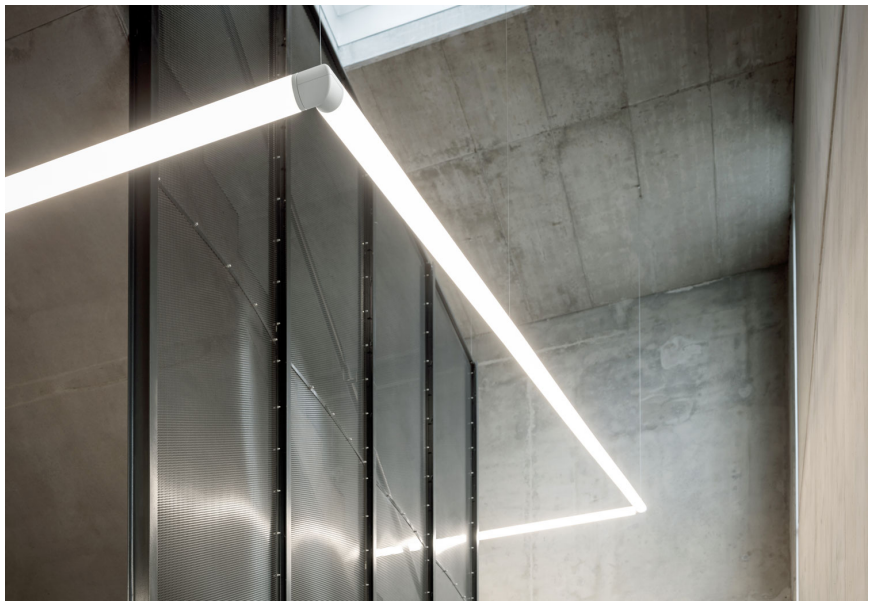

XAL Office Graz

PHOTOGRAPHE

Kurt Kuball

SITE

Autriche