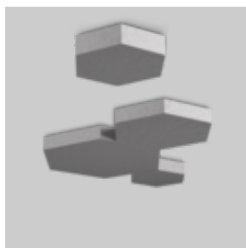

HEX-O MODULE
ceiling single +
group

SASSO 60 round
recessed 1 lamp

Kanzlei Kronberg

PHOTOGRAPHE

Eun-A Pauly

ARCHITECTE

pauly + fichter

SITE