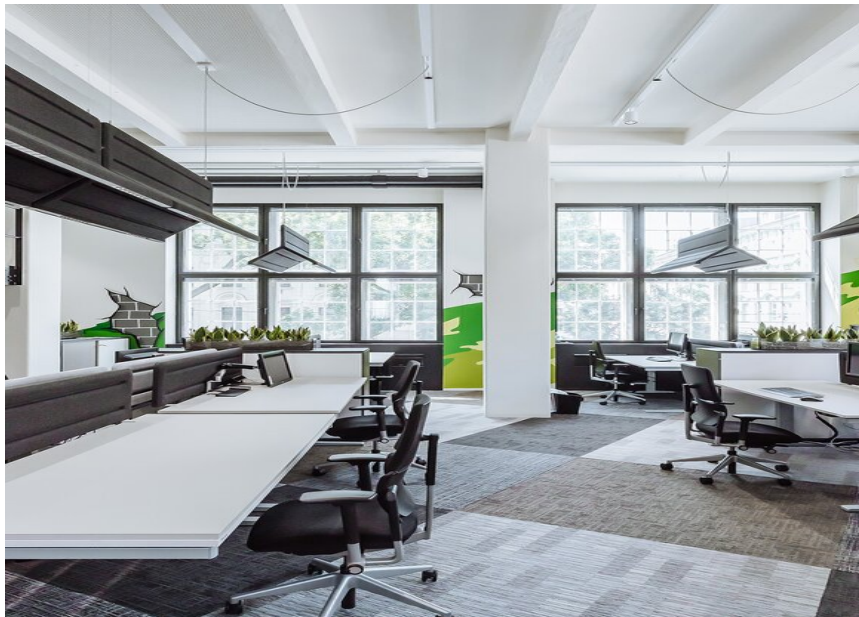

SITE

Autriche

Produits utilisés

**MUSE DOUBLE
LIGHT acoustic
suspended**

Inter-pool Immobilien GmbH

PHOTOGRAPHE

Schneider & Schütz GmbH

ARCHITECTE