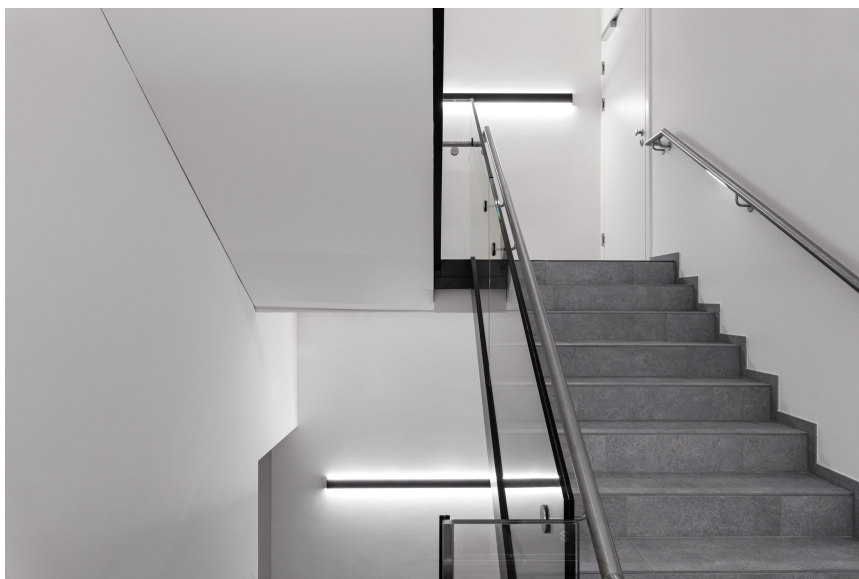

Din Sicherheitstechnik

PHOTOGRAPHE

Catherine Roider Fotografie

Images

ARCHITECTE

Tbd

LIGHTING DESIGN

Tbd

SITE

Autriche