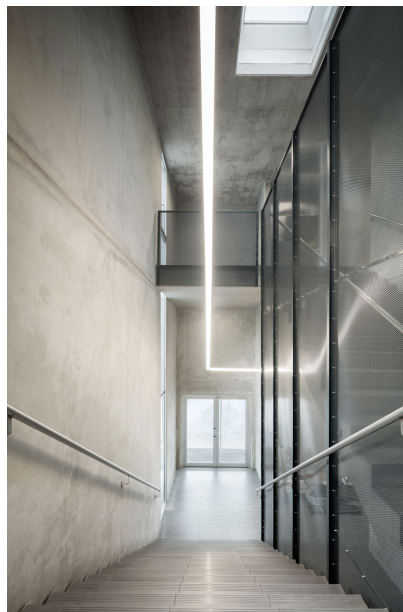

XAL Office Graz

PHOTOGRAPHE

Kurt Kuball

SITE

Autriche