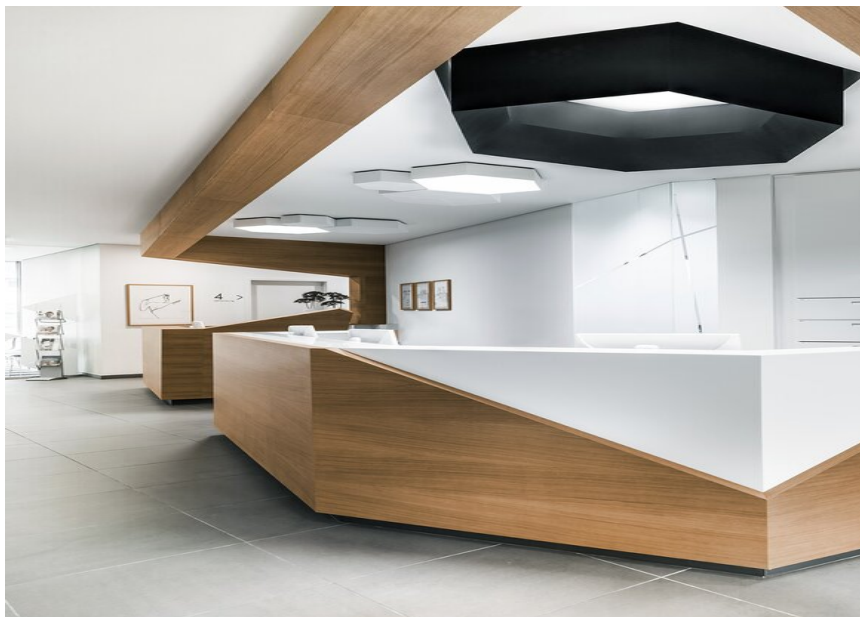

Practice Dr. Kohm & Kollegen

PHOTOGRAPHE

Thomas A. Berger

ARCHITECTE

herzog. kassel + partner, Karlsruhe

SITE

Allemagne