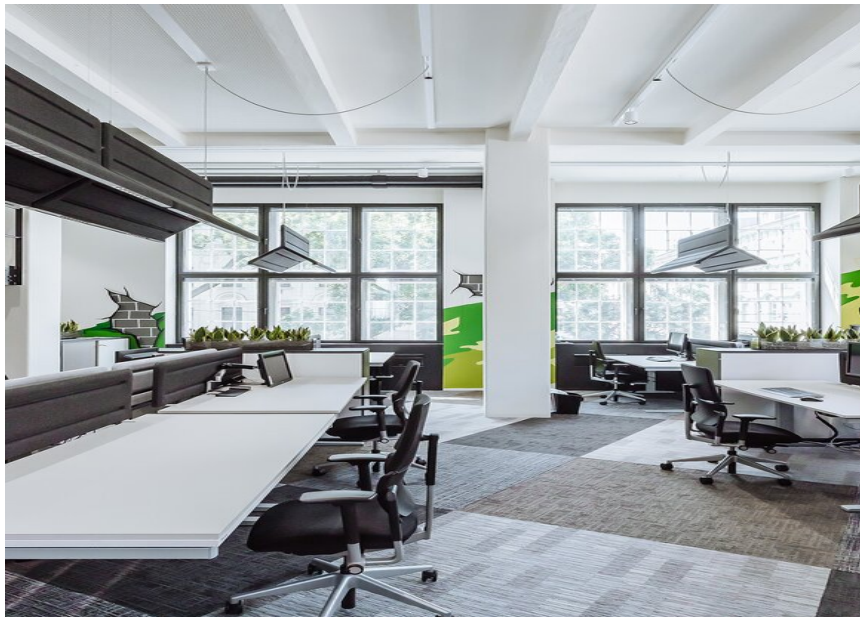

UBICACIÓN

Austria

Productos utilizados

**MUSE DOUBLE
LIGHT acoustic
suspended**

Inter-pool Immobilien GmbH

FOTOGRAFÍA

Schneider & Schütz GmbH

ARQUITECTO