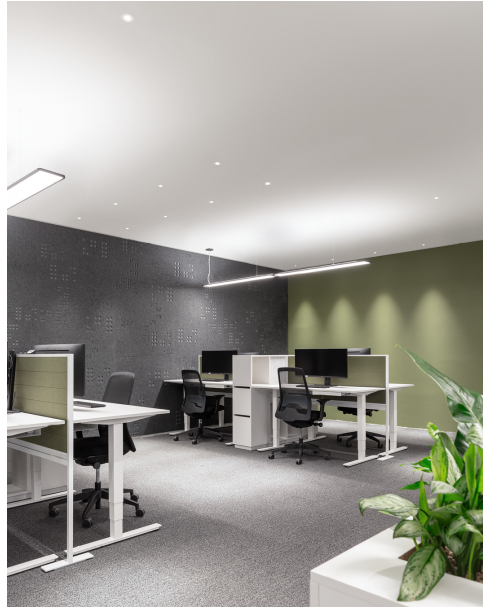

FOTOGRAFÍA
Kurt Kuball

ARQUITECTO
INNOCAD Architektur ZT GmbH

UBICACIÓN
Austria