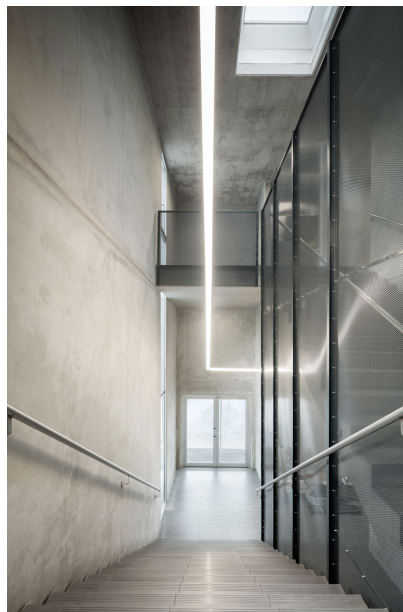

XAL Office Graz

FOTOGRAFÍA

Kurt Kuball

UBICACIÓN

Austria