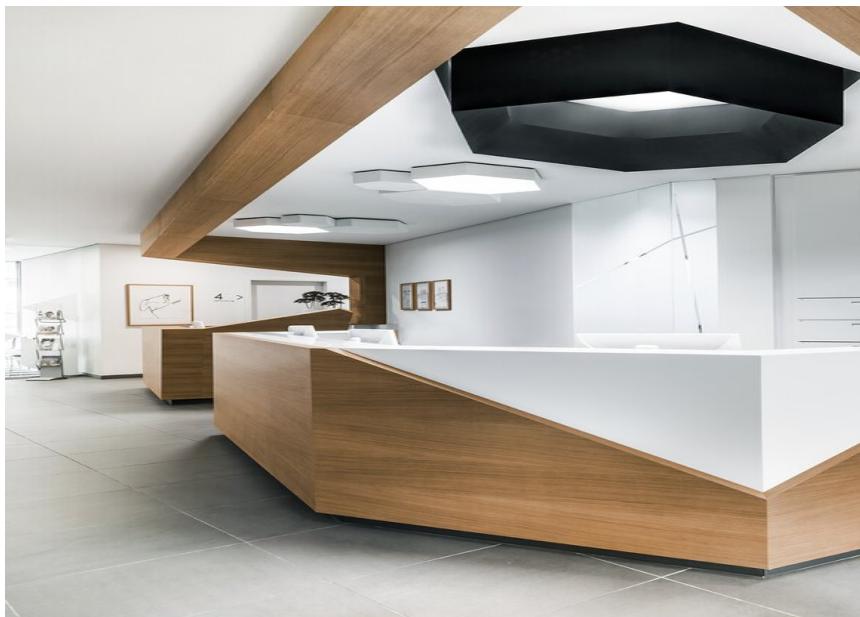

Practice Dr. Kohm & Kollegen

FOTOGRAFÍA

Thomas A. Berger

ARQUITECTO

herzog. kassel + partner, Karlsruhe

UBICACIÓN

Alemania