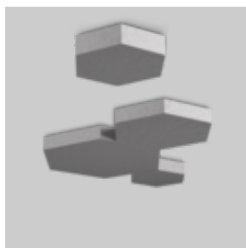

## Productos utilizados

**HEX-O MODULE**  
ceiling single +  
group

**SASSO 60 round**  
recessed 1 lamp