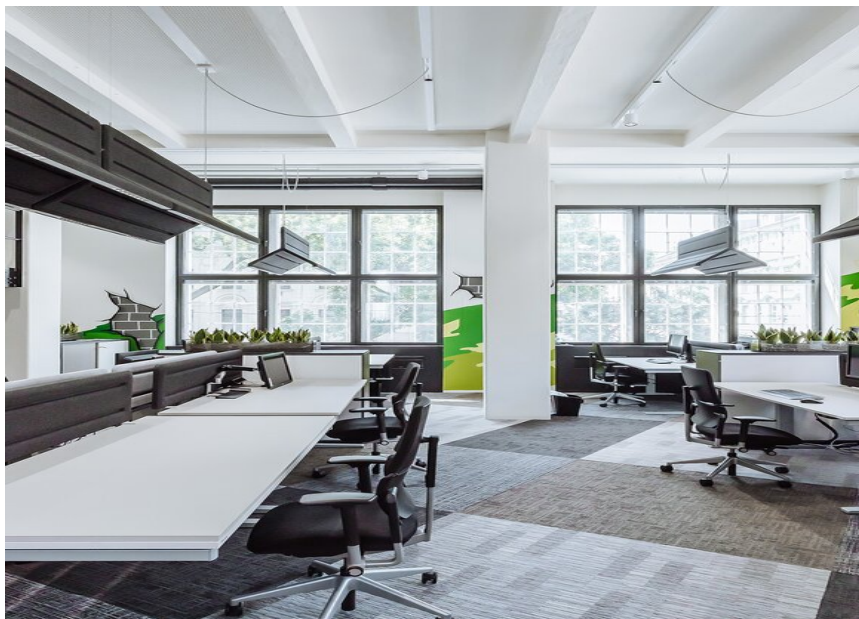

UBICACIÓN

Austria

Productos utilizados

**MUSE DOUBLE
LIGHT acoustic
suspended**

Inter-pool Immobilien GmbH

FOTOGRAFÍA

Schneider & Schütz GmbH

ARQUITECTO