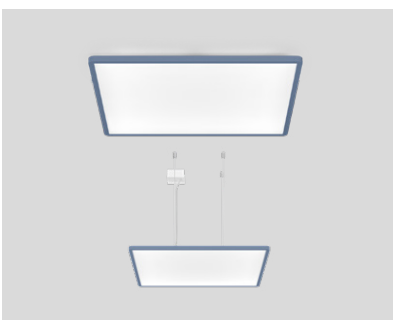

TASK square

surface/suspended