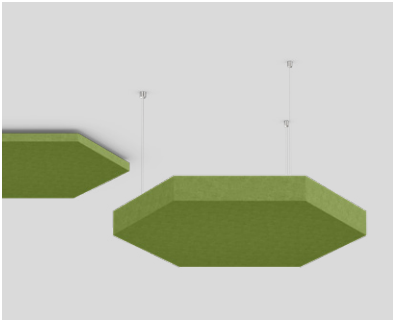

- white

HEX-O module / module flat

ceiling / suspended | single + group

Spezialfarben – Konditionen

Lieferzeit auf Anfrage
Aufpreis 10 %

Mindestabnahme 4 Elemente je Farbe.
Wählbar aus HEX-O module, module flat und absorber.