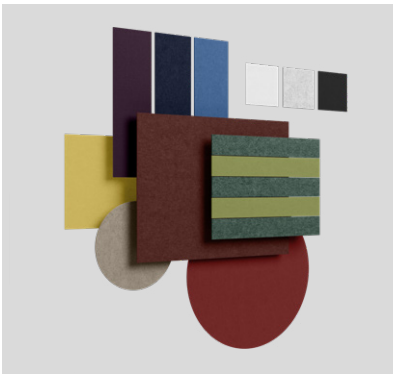

xilence

DE

Akustik Spezialfarben

Let's get colourful

Akustik Spezialfarben

Let's get colourful

Produktfamilien dieser Liste sind beispielhaft in den Spezialfarben ● pigeon blue und ● spring green dargestellt. Weitere Informationen zu den Spezialfarben finden Sie auf xilence.xal.com/colours.

Für Standardfarben gelten Listenpreise und übliche Lieferzeiten.

FELT 9 acoustic surface

Konditionen

Lieferzeit auf Anfrage
 Aufpreis 0 %

Standardfarben

- | | |
|----------------|---------------|
| ○ white | ● indigo blue |
| ● marble grey | ● felt grey |
| ● black | ● anthracite |
| ● royal yellow | ● limestone |
| ● spring green | ● autumn red |
| ● bottle green | ● oxide red |
| ● bright blue | ● aubergine |

Mindestabnahme 4 Elemente je Farbe.
Wählbar aus HEX-O module, module flat und absorber.

Standardfarben

- white
- marble grey
- felt grey
- black

Spezialfarben – Ausführung

- Gesamte sichtbare Fläche in Spezialfarbe

Standardfarben

- pure white | RAL 9010
- jet black | RAL 9005

Spezialfarben – Ausführung

- black
Baldachin¹ für umbra grey, sepia brown, signal black
- white
Baldachin² für alle anderen Farben

SONIC SOUNDCAP