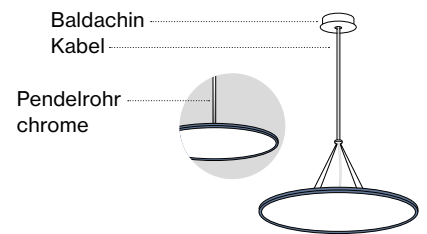

Spezialfarben – Ausführung

- ☐ white