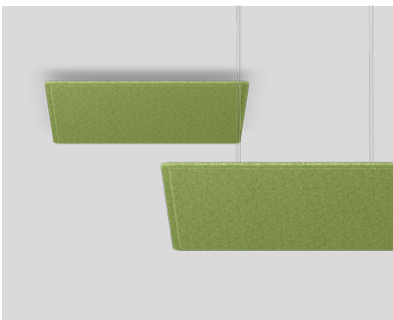

Der Aufpreis entfällt ab 25 Stück.

Standardfarben

- pure white | RAL 9010
- jet black | RAL 9005

Spezialfarben – Ausführung

- white

TASK ACOUSTIC square

surface/suspended

Spezialfarben – Konditionen

Lieferzeit auf Anfrage
Aufpreis 10%

Mindestabnahme 8 Elemente je Farbe.
Wählbar aus TASK round oder square.

Standardfarben

- white
- marble grey
- felt grey
- black

Spezialfarben – Ausführung

- Gesamte sichtbare Fläche in Spezialfarbe