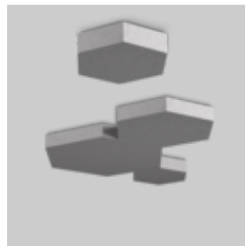

HEX-O MODULE
ceiling single +
group

SASSO 60 round
recessed 1 lamp

Kanzlei Kronberg

FOTOGRAF

Eun-A Pauly

ARCHITEKT

pauly + fichter

STANDORT