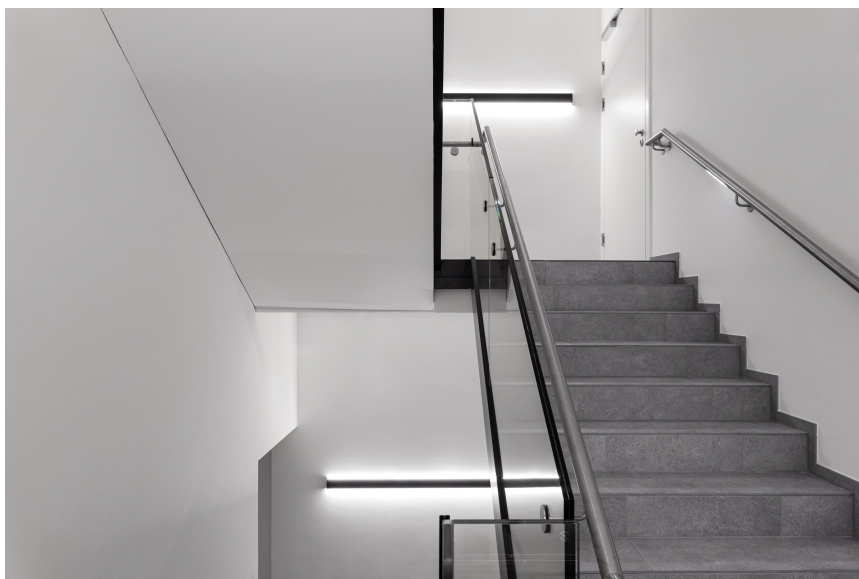

Din Sicherheitstechnik

FOTOGRAF

Catherine Roider Fotografie

Bilder

ARCHITEKT

Tbd

LIGHTING DESIGN

Tbd

STANDORT

Österreich