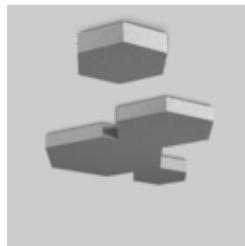

## Verwendete Produkte

**HEX-O MODULE**  
ceiling single +  
group

**SASSO 60 round**  
recessed 1 lamp