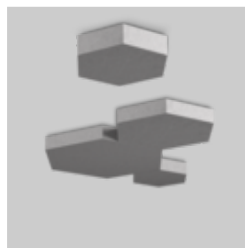

HEX-O MODULE
ceiling single +
group

SASSO 60 round
recessed 1 lamp

Kanzlei Kronberg

FOTOGRAF

Eun-A Pauly

ARCHITEKT

pauly + fichter

STANDORT