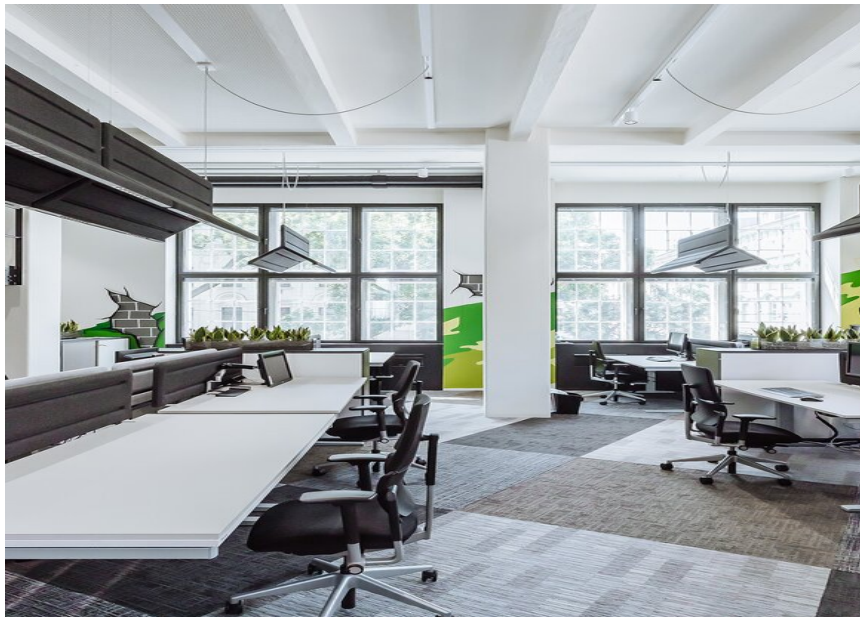

Inter-pool Immobilien GmbH

FOTOGRAF

Schneider & Schütz GmbH

ARCHITEKT

Inter-pool Immobilien GmbH / Architekt DI
Stephan Kopinits

LIGHTING DESIGN

Inter-pool Immobilien GmbH / Architekt DI
Stephan Kopinits

STANDORT

Österreich