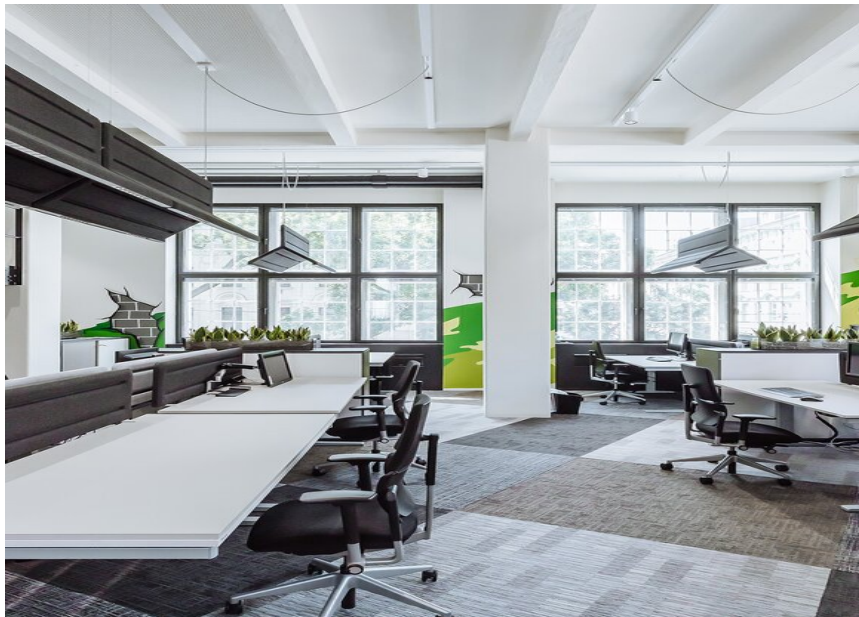

Inter-pool Immobilien GmbH

FOTOGRAF

Schneider & Schütz GmbH

ARCHITEKT

Inter-pool Immobilien GmbH / Architekt DI
Stephan Kopinits

LIGHTING DESIGN

Inter-pool Immobilien GmbH / Architekt DI
Stephan Kopinits

STANDORT

Österreich