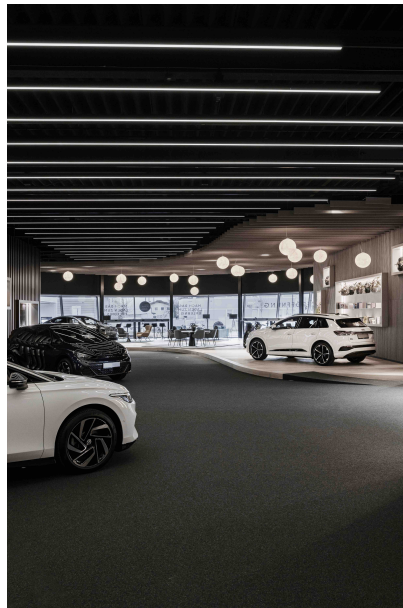

XAL Moon City

FOTOGRAF
Catherine Roider

ARCHITEKT
Panek Architekten

LIGHTING DESIGN
Found, Lukas Lettner

STANDORT
Österreich

Bilder